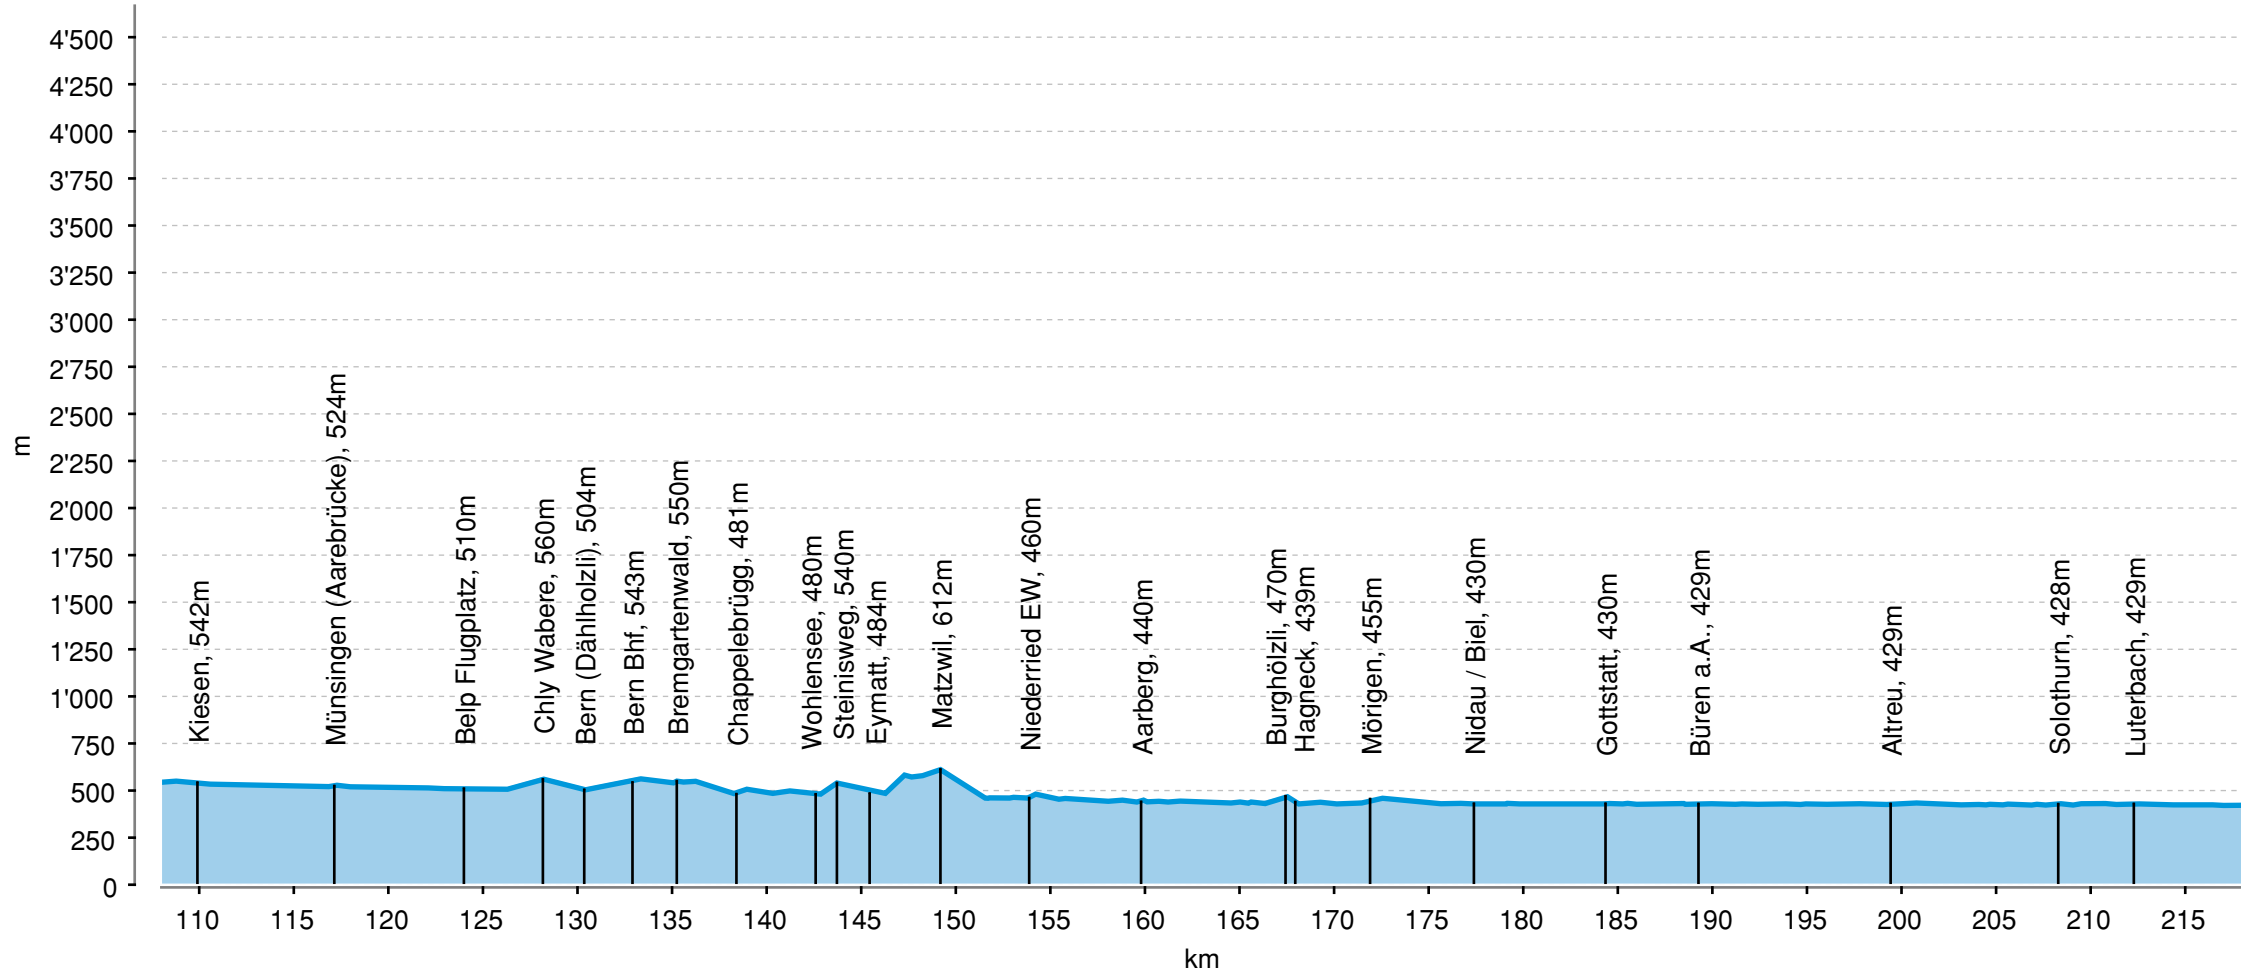

8 Aare-Route, Oberwald (Gletsch)-Koblenz (1/3)

8 Aare-Route, Oberwald (Gletsch)-Koblenz (2/3)

8 Aare-Route, Oberwald (Gletsch)-Koblentz (3/3)